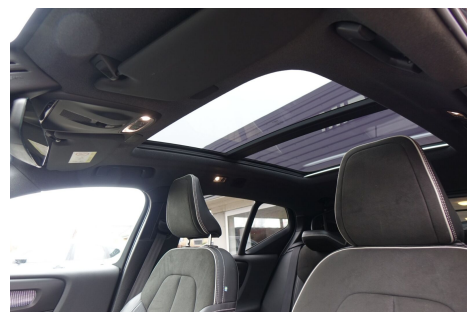

Volvo XC40 · 2,0 · T5 247 R-Design aut. AWD

Pris: 449.900,-

Type:	Personvogn
Modelår:	2019
1. indreg:	06/2018
Kilometer:	89.000 km.
Brændstof:	Benzin
Farve:	Sort
Antal døre:	5

□ BEMÆRK: NORMALT ÅBENT IGEN ! FANTASTISK "BLACKED OUT" XC40 R-DESIGN SPÆKKET MED Udstyr! LÆS MED!
 □ □ 22" specielle Ferrada alufælge □ □ Harmon/Kardon Sound System □ □ Panorama glastag m/skyde-vippe funktion □ □ Elegante sportssæder m/dellæder-alcantara □ □ Bakkamera □ □ Adaptiv fartpilot □ □ El-betjent bagklap □ □ R-design læderrat □ □ Trådløs mobilopladning □ □ Blindvinkelsassistent □ □ Automatisk nødbremsesystem □ □ AWD 4-hjulstræk □ □ Fuld LED-forlygter □ Volvo/Heico sportsudstødning □ 1 ejers dansk langtursbil □ Nypris m/udstyr 800.000 kr. !!! R-design paneler i alu · aut.gear/tiptronic · 2 zone klima · fjernb. c.lås · parkeringssensor (bag) · parkeringssensor (for) · kørecomputer · infocenter · startspærre · auto. nedbl. bakspejl · udv. temp. måler · regnsensor · sædevarme · højdejust. forsæder · 4x el-ruder · el-spejle m/varme · nøglefri betjening · automatisk start/stop · dæktryksmåler · cd/radio · originalt integreret navigation · multifunktionsrat · håndfrit til mobil · bluetooth · musikstreaming via bluetooth · armlæn · isofix · bagagerumsdækken · kopholder · splitbagsæde · lygtevasker · tågelygter · digitalt cockpit · skiltegenkendelse · elektrisk parkeringsbremse · automatisk lys · abs · antispin · esp · servo · vognbaneassistent · tagræling · mørktonede ruder i bag · ikke ryger · service ok · bemærk alufælge kan leveres med sølv center istedet for mørk kobber lakering !
 VELKOMMEN TIL MIDTJYLLAND'S STORE UDVALG AF NYERE FORD BILER □ VI FINANSIERER BILLIGT FRA 1 · 95% RENTE MED ELLER UDEN UDBETALING □ VI TAGER GERNE DIN NUVÆRENDE BRUGTE BIL I BYTTE □ VI HAR BETRYGGENDE GARANTI-ORDNINGER OG MULIGHED FOR HELT OP TIL 24 MDR. CARGARANTIE □ VI SÆLGER PRIMÆRT 1-EJERS DANSKE BILER MED AUTORISERET SERVICEHISTORIK SE MERE PÅ WWW.MIDTJYSKBILSALG.DK