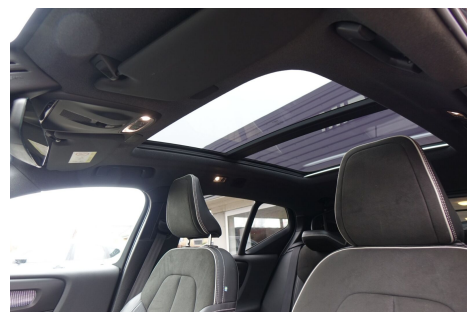

Volvo XC40 · 2,0 · T5 247 R-Design aut. AWD

Pris: 449.900,-

Type:	Personvogn
Modelår:	2019
1. indreg:	06/2018
Kilometer:	89.000 km.
Brændstof:	Benzin
Farve:	Sort
Antal døre:	5

□ BEMÆRK: NORMALT ÅBENT IGEN ! FANTASTISK "BLACKED OUT" XC40 R-DESIGN SPÆKKET MED UDSTYR! LÆS MED!
 □ □ 22" specielle Ferrada alufælge □ □ Harmon/Kardon Sound System □ □ Panorama glastag m/skyde-vippe funktion □ □ Elegante sportssæder m/dellæder-alcantara □ □ Bakkamera □ □ Adaptiv fartpilot □ □ El-betjent bagklap □ □ R-design læderrat □ □ Trådløs mobilopladning □ □ Blindvinkelsassistent □ □ Automatisk nødbremsesystem □ □ AWD 4-hjulstræk □ □ Fuld LED-forlygter □ Volvo/Heico sportsudstødning □ 1 ejers dansk langtursbil □ Nypris m/udstyr 800.000 kr. !!! R-design paneler i alu · aut.gear/tiptronic · 2 zone klima · fjernb. c.lås · parkeringssensor (bag) · parkeringssensor (for) · kørecomputer · infocenter · startspærre · auto. nedbl. bakspejl · udv. temp. måler · regnsensor · sædevarme · højdejust. forsæder · 4x el-ruder · el-spejle m/varme · nøglefri betjening · automatisk start/stop · dæktryksmåler · cd/radio · originalt integreret navigation · multifunktionsrat · håndfrit til mobil · bluetooth · musikstreaming via bluetooth · armlæn · isofix · bagagerumsdækken · kopholder · splitbagsæde · lygtevasker · tågelygter · digitalt cockpit · skiltegenkendelse · elektrisk parkeringsbremse · automatisk lys · abs · antispin · esp · servo · vognbaneassistent · tagræling · mørktonede ruder i bag · ikke ryger · service ok · bemærk alufælge kan leveres med sølv center istedet for mørk kobber lakering !
 VELKOMMEN TIL MIDTJYLLAND'S STORE UDVALG AF NYERE FORD BILER □ VI FINANSIERER BILLIGT FRA 1 · 95% RENTE MED ELLER UDEN UDBETALING □ VI TAGER GERNE DIN NUVÆRENDE BRUGTE BIL I BYTTE □ VI HAR BETRYGGENDE GARANTI-ORDNINGER OG MULIGHED FOR HELT OP TIL 24 MDR. CARGARANTIE □ VI SÆLGER PRIMÆRT 1-EJERS DANSKE BILER MED AUTORISERET SERVICEHISTORIK SE MERE PÅ WWW.MIDTJYSKBILSALG.DK